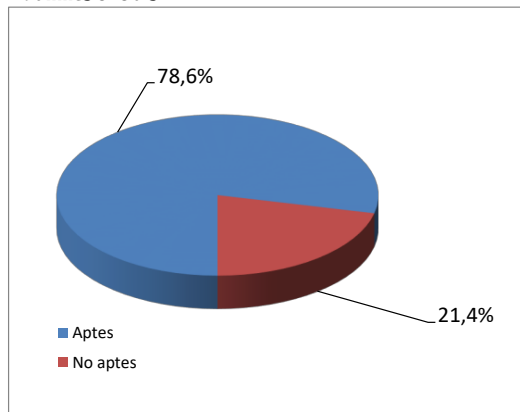

Prova de batxillerat per a l'accés a la Universitat

Convocatòria extraordinària de 2022

Alumnes oficials

Resultats per blocs	Matriculats	Presentats	Aptes	No aptes
Bloc d'accés i admissió	643	629	498	131
Solament bloc d'accés	97	96	72	24
Total	740	725	570	155
Solament bloc d'admissió	Batxillerat	104	91	91
Total general		844	816	

*Es considera apte al bloc d'admissió si almenys ha superat una matèria

Per illes	Presentats	% / total presentats	Aprovats	% aprovats / presentats illa
Eivissa	91	12,6%	67	73,6%
Formentera	7	1,0%	5	71,4%
Mallorca	599	82,6%	479	80,0%
Menorca	28	3,9%	19	67,9%
Total	725	98,0%	570	78,6%

Dones

Per illes	Presentades	% / total presentades	Aprovades	% aprovades / presentades illa
Eivissa	56	14,5%	43	76,8%
Formentera	4	1,0%	4	100,0%
Mallorca	312	80,6%	258	82,7%
Menorca	15	3,9%	13	86,7%
Total	387	53,4%	318	82,2%

Homes

Per illes	Presentats	% / total presentats	Aprovats	% aprovats / presentats illa
Eivissa	35	10,4%	24	68,6%
Formentera	3	0,9%	1	33,3%
Mallorca	287	84,9%	221	77,0%
Menorca	13	3,8%	6	46,2%
Total	338	46,6%	252	74,6%

Actualitzat el dia 12-07-2022

Alumnes oficials

Alumnes oficials

Nombre d'alumnes	Mitjana de l'expedient de batxillerat	Mitjana de la prova	Mitjana de la nota d'accés
725	6,25	4,821	5,860