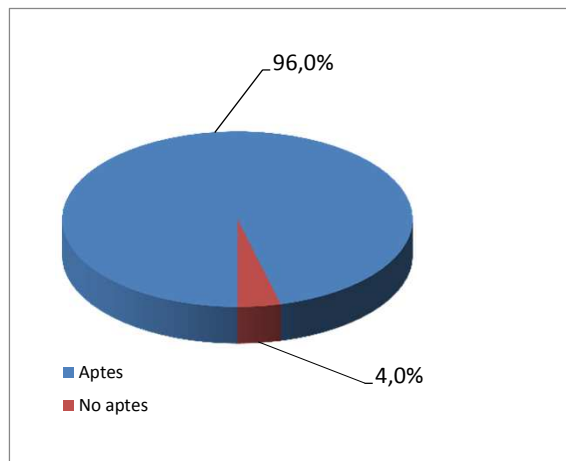

Prova d'accés a la Universitat

Convocatòria de juny de 2014

Resultats per fases		Matriculats	Presentats	Aptes	No aptes
Fase general i específica		3.152	3.145	3.034	111
Sols fase general		207	205	183	22
Total fase fase general		3.359	3.350	3.217	133
Sols fase específica	Batxillerat	188	181	157*	
	Tècnics superiors	109	102	75*	
TOTAL GENERAL		3.656	3.633		

*Es considera apte a la fase específica si almenys ha superat una matèria

Per illes	Presentats	% /total presentats	Aprovats	% aprovats/ presentats illa
Eivissa	331	9,88%	309	93,35%
Formentera	20	0,60%	18	90,00%
Mallorca	2.689	80,27%	2.590	96,32%
Menorca	310	9,25%	300	96,77%
Total	3.350		3.217	96,03%

TOTS ELS ALUMNES

Nombre d'alumnes	Mitjana de l'expedient de batxillerat	Mitjana de la prova	Mitjana de la nota d'accés
3.350	7,08	6,269	6,819

ALUMNES OFICIALS

Nombre d'alumnes	Mitjana de l'expedient de batxillerat	Mitjana de la prova	Mitjana de la nota d'accés
3.237	7,11	6,309	6,842

ALUMNES APTES OFICIALS

Nombre d'alumnes	Mitjana de l'expedient de batxillerat	Mitjana de la prova	Mitjana de la nota d'accés
3.133	7,15	6,400	6,848

DONES

Per illes	Presentades	% /total presentades	Aprovades	% aprovades/ presentades illa
Eivissa	202	10,21%	188	93,07%
Formentera	11	0,56%	10	90,91%
Mallorca	1.577	79,73%	1.512	95,88%
Menorca	188	9,50%	181	96,28%
Total	1.978	59,04%	1.891	95,60%

HOMES

Per illes	Presentats	% /total presentats	Aprovats	% aprovats/ presentats illa
Eivissa	129	9,40%	121	93,80%
Formentera	9	0,66%	8	88,89%
Mallorca	1.112	81,05%	1.078	96,94%
Menorca	122	8,89%	119	97,54%
Total	1.372	40,96%	1.326	96,65%