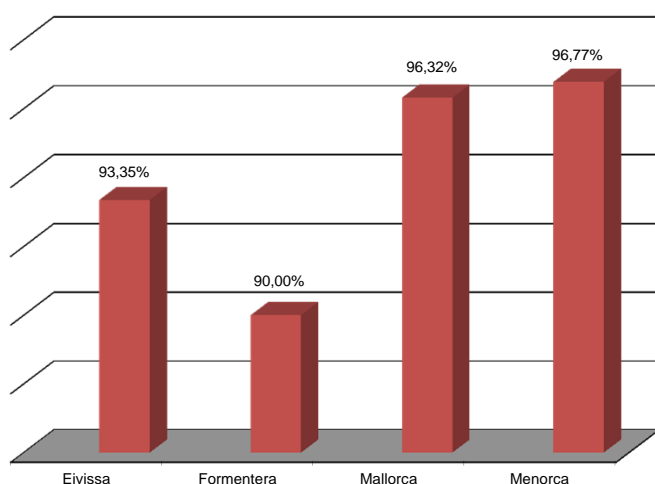

Prova d'accés a la Universitat

Convocatòria de juny de 2014

Resultats per fases		Matriculats	Presentats	Aptes	No aptes
Fase general i específica		3.152	3.145	3.034	111
Sols fase general		207	205	183	22
Total fase fase general		3.359	3.350	3.217	133
Sols fase específica	Batxillerat	188	181	157*	
	Tècnics superiors	109	102	75*	
TOTAL GENERAL		3.656	3.633		

*Es considera apte a la fase específica si almenys ha superat una matèria

Per illes	Presentats	% /total presentats	Aprovats	% aprovats/ presentats illa
Eivissa	331	9,88%	309	93,35%
Formentera	20	0,60%	18	90,00%
Mallorca	2.689	80,27%	2.590	96,32%
Menorca	310	9,25%	300	96,77%
Total	3.350		3.217	96,03%

Aptes per illes

Nombre d'alumnes	Mitjana de l'expedient de batxillerat	Mitjana de la prova	Mitjana de la nota d'accés
3.350	7,08	6,269	6,819

ALUMNES OFICIALS

Nombre d'alumnes	Mitjana de l'expedient de batxillerat	Mitjana de la prova	Mitjana de la nota d'accés
3.237	7,11	6,309	6,842

ALUMNES APTES OFICIALS

Nombre d'alumnes	Mitjana de l'expedient de batxillerat	Mitjana de la prova	Mitjana de la nota d'accés
3.133	7,15	6,400	6,848

DONES

Per illes	Presentades	% /total presentades	Aprovades	% aprovades/ presentades illa
Eivissa	202	10,21%	188	93,07%
Formentera	11	0,56%	10	90,91%
Mallorca	1.577	79,73%	1.512	95,88%
Menorca	188	9,50%	181	96,28%
Total	1.978	59,04%	1.891	95,60%

HOMES

Per illes	Presentats	% /total presentats	Aprovats	% aprovats/ presentats illa
Eivissa	129	9,40%	121	93,80%
Formentera	9	0,66%	8	88,89%
Mallorca	1.112	81,05%	1.078	96,94%
Menorca	122	8,89%	119	97,54%
Total	1.372	40,96%	1.326	96,65%