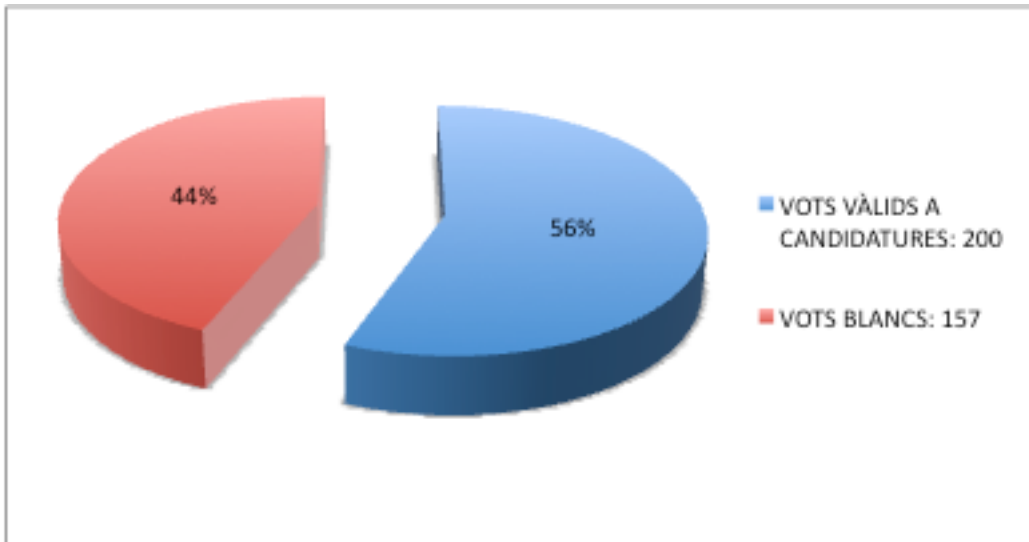

VOTS TOTALS EMESOS