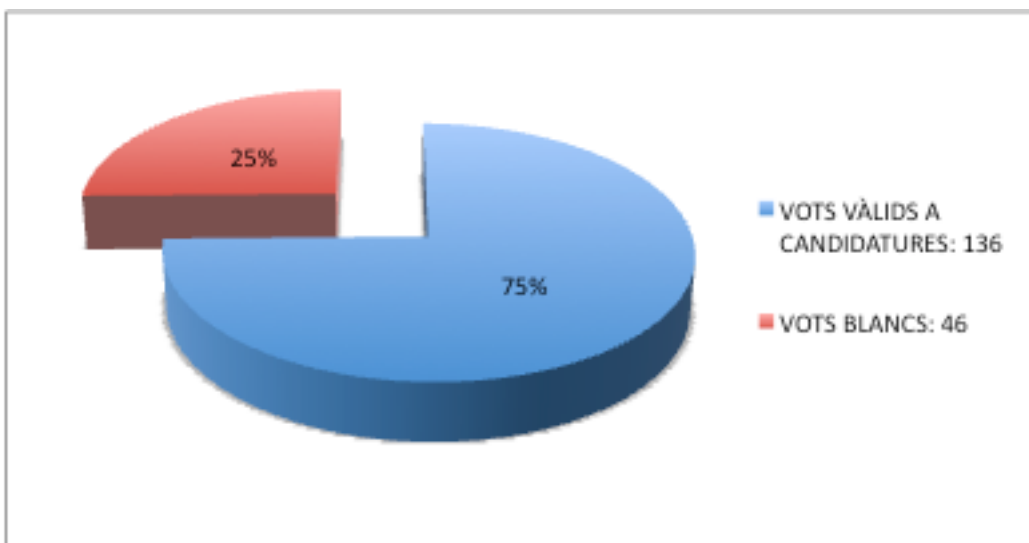

Universitat de les
Illes Balears

ELECCIONS A RECTOR 2011

	sector A PDI Doctors	sector B altres PDI	sector C estudiants	sector D PAS	TOTALS
CENS	510	977	15.083	618	17.188
VOTS EMESOS	361	186	501	442	1.490
VOTS VÀLIDS A CANDIDATURES	200	136	160	237	733
VOTS BLANCS	157	46	206	192	601
VOTS NULS	4	4	135	13	156
COEFICIENT	1,8692	0,6468	1,1453	0,3711	
PARTICIPACIO	70,78%	19,04%	3,32%	71,52%	8,67%

Dra. MONTSERRAT CASAS					
VOTS VÀLIDS	200	136	160	237	
VOTS PONDERATS	373,84	87,9648	183,248	87,9507	733,0035

VOTS TOTALS EMESOS

VOTS SECTOR A)

VOTS SECTOR B)

VOTS SECTOR C)

VOTS SECTOR D)