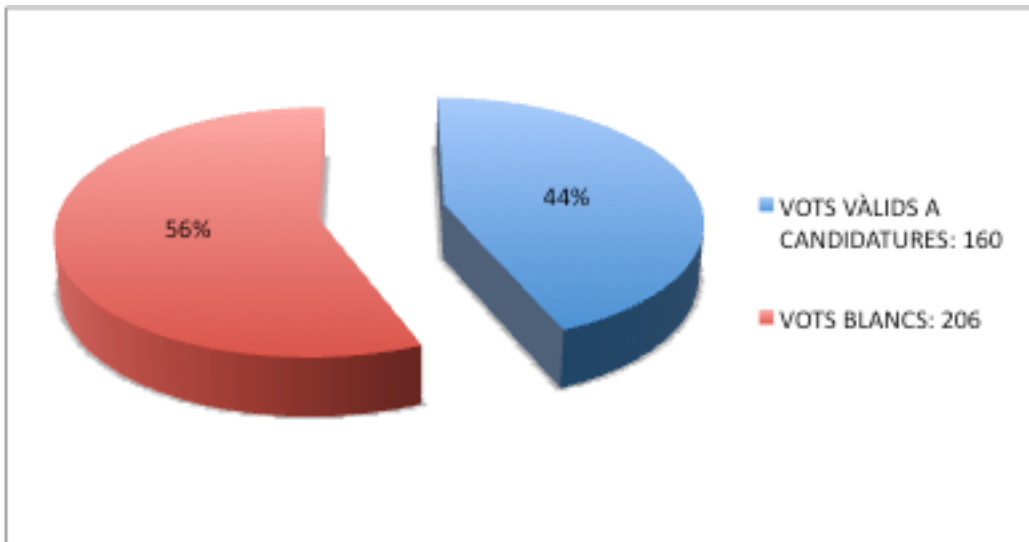

Dra. MONTSERRAT CASAS					
VOTS VÀLIDS	200	136	160	237	
VOTS PONDERATS	373,84	87,9648	183,248	87,9507	733,0035

VOTS TOTALS EMESOS

VOTS SECTOR A)

VOTS SECTOR B)

VOTS SECTOR C)

VOTS SECTOR D)