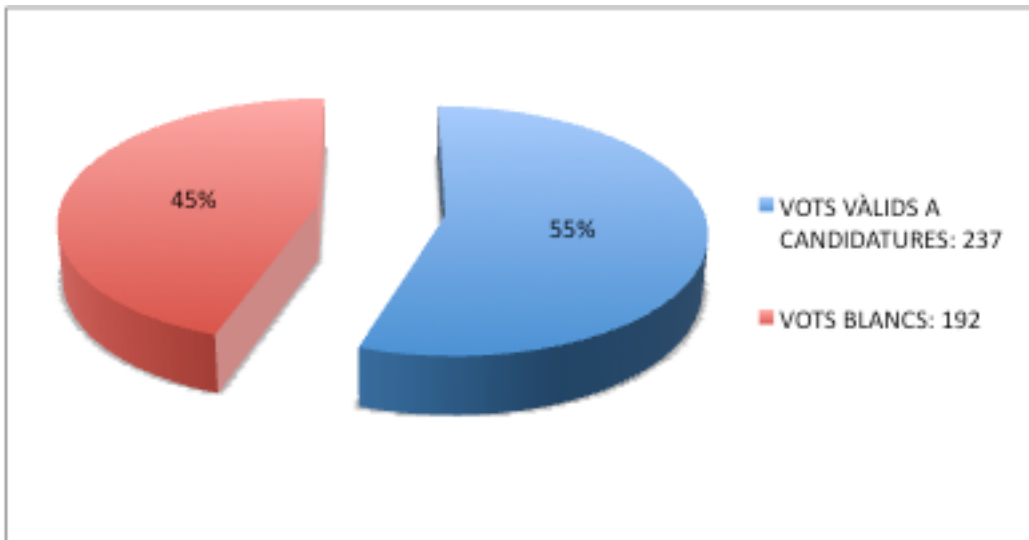

Dra. MONTSERRAT CASAS					
VOTS VÀLIDS	200	136	160	237	
VOTS PONDERATS	373,84	87,9648	183,248	87,9507	733,0035

VOTS TOTALS EMESOS

VOTS SECTOR A)

VOTS SECTOR B)

VOTS SECTOR C)

VOTS SECTOR D)