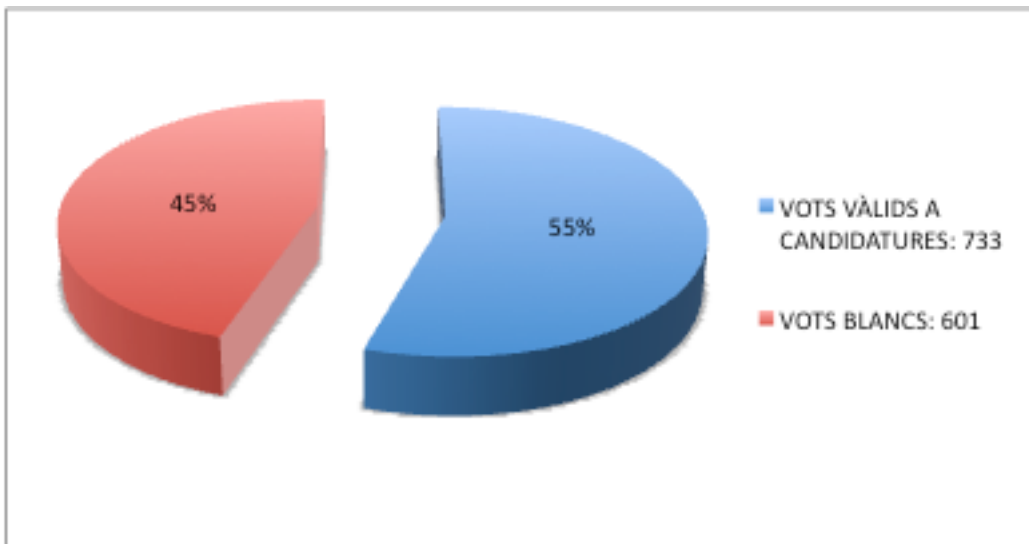

VOTS TOTALS EMESOS

VOTS SECTOR A)

VOTS SECTOR B)