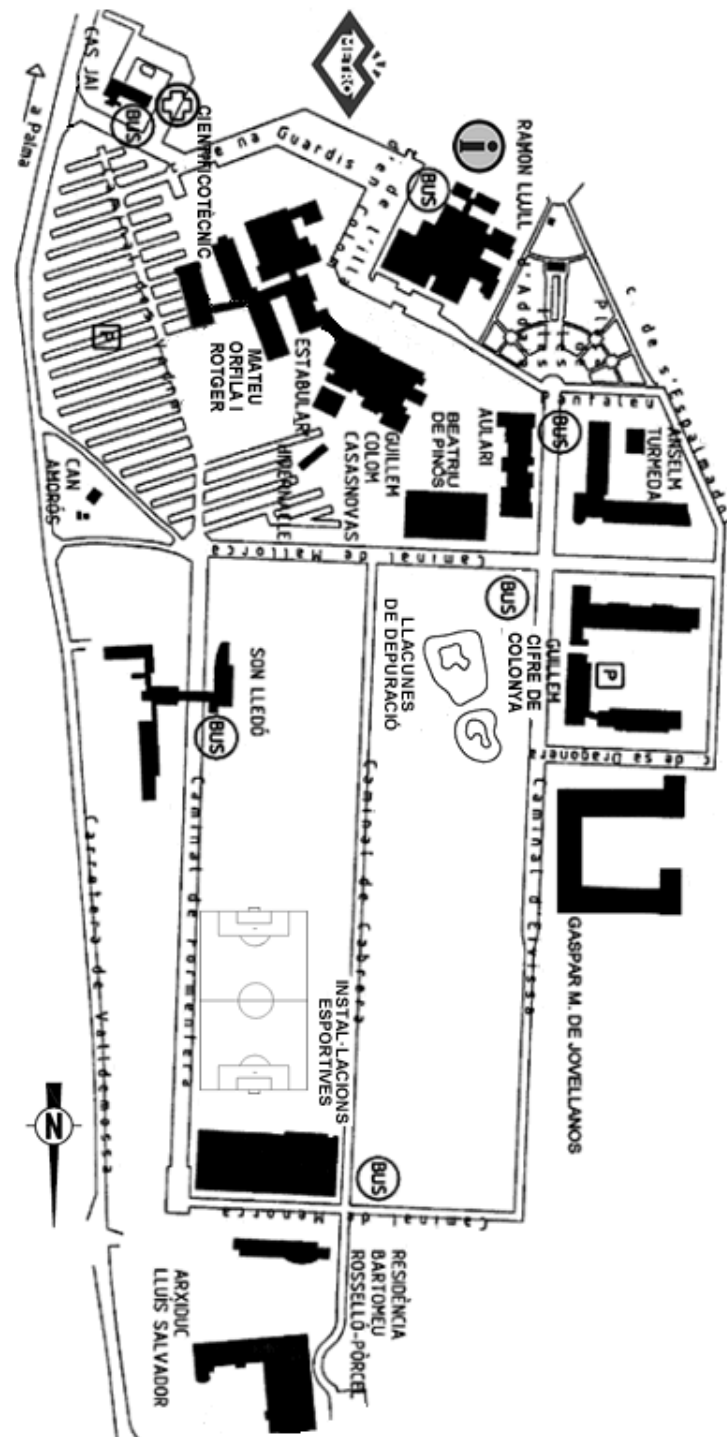

VISITES GUIADES

ACTIVITAT	PUNT DE TROBADA	HORARI
Visita a les instal·lacions esportives i a la Residència d'Estudiants Bartomeu Rosselló-Pòrcel		A les 9.00 A les 9.45 A les 12.15 A les 13.30
Visita a la zona humida del Campus	Sortida de davant l'estació de Metro	A les 9.15
Visita a les aules d'informàtica i a les biblioteques		A les 9.00 A les 9.30 A les 10.00
Ruta turística pel campus amb minibus (recorregut pels principals centres)		A les 9.00 A les 9.30