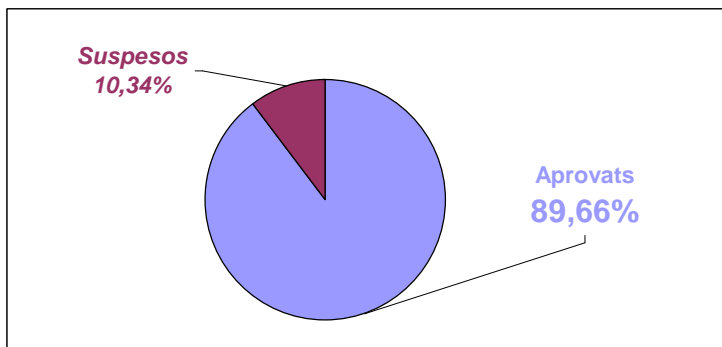

Prova d'accés a la Universitat

Convocatòria de juny de 2008

| Resultats | |
|---------------|-------|
| Matriculats | 2.660 |
| Presentats | 2.649 |
| Aprovats | 2.375 |
| Suspesos | 274 |
| No presentats | 11 |