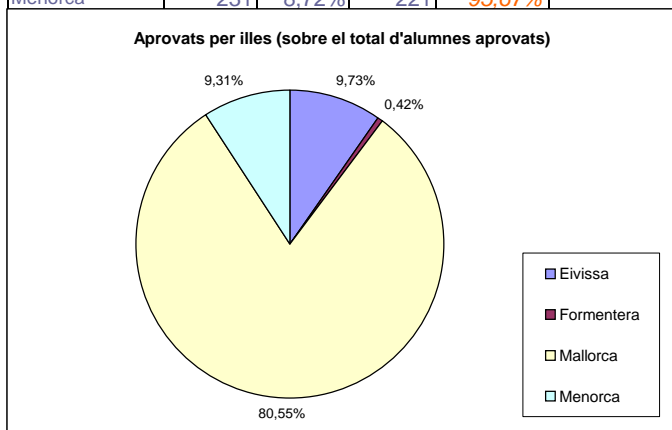

Prova d'accés a la Universitat

Convocatòria de juny de 2008

| Resultats | |
|---------------|-------|
| Matriculats | 2.660 |
| Presentats | 2.649 |
| Aprovats | 2.375 |
| Suspesos | 274 |
| No presentats | 11 |

* Els totals d'alumnes per vies i per illes no coincideixen perquè els alumnes de doble via tenen dues qualificacions.

| Per illes | Presentats | % /total presentats | Aprovats | % aprovats/ presentats illa |
|------------|------------|---------------------|----------|-----------------------------|
| Eivissa | 253 | 9,55% | 231 | 91,30% |
| Formentera | 12 | 0,45% | 10 | 83,33% |
| Mallorca | 2.153 | 81,28% | 1.913 | 88,85% |
| Menorca | 231 | 8,72% | 221 | 95,67% |