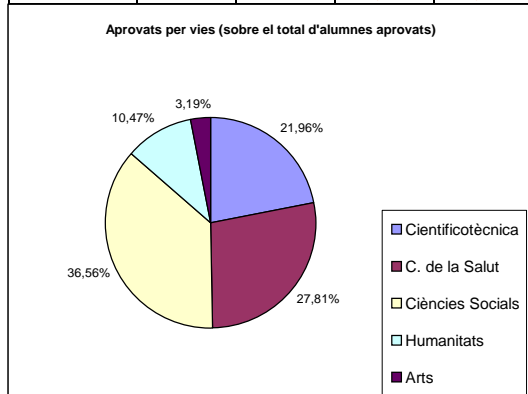

Per vies	Presentats*	Aprovats*	% aprovats/ total presentats	% aprovats/ presentats via
Cientifictècnica	630	537	19,72%	85,24%
C. de la Salut	749	680	24,97%	90,79%
Ciències Socials	967	894	32,83%	92,45%
Humanitats	289	256	9,40%	88,58%
Arts	88	78	2,86%	88,64%