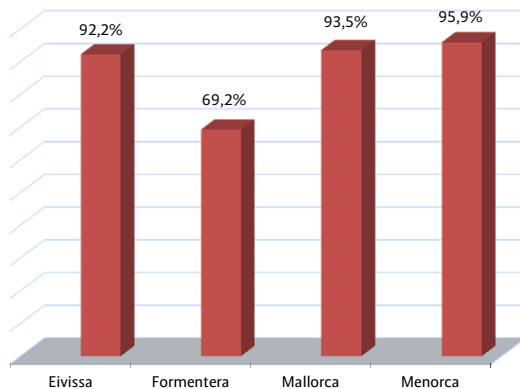

Prova de batxillerat per a l'accés a la Universitat

Convocatòria de juny de 2017

Resultats per blocs	Matriculats	Presentats	Aptes	No aptes
Bloc d'accés i admissió	3.194	3.188	2.985	203
Sols bloc d'accés	119	118	106	12
Total	3.313	3.306	3.091	215

Modalitat	Matriculats	%	Presentats	Aptes	No aptes
Arts	196	6%	196	157	53
Ciències	1.576	48%	1.575	1.519	67
Ciències Socials	1.147	35%	1.141	1.049	103
Humanitats	394	12%	394	366	32
Total general	3.313		3.306	3.091	255

Per illes	Presentats	% /total presentats	Aprovats	% aprovats/ presentats illa
Eivissa	334	10,1%	308	92,2%
Formentera	13	0,4%	9	69,2%
Mallorca	2.668	80,7%	2.495	93,5%
Menorca	291	8,8%	279	95,9%
Total	3.306		3.091	93,5%

Aptes per illes

Nombre d'alumnes	Mitjana de l'expedient de batxillerat	Mitjana de la prova	Mitjana de la nota d'accés
3.306	7,27	5,841	6,379

Revisions	
Segona correcció	1.153
Aptes després revisions	40

DONES

Per illes	Presentades	% /total presentades	Aprovades	% aprovades/ presentades illa
Eivissa	209	10,5%	191	91,4%
Formentera	8	0,4%	6	75,0%
Mallorca	1.600	80,1%	1.481	92,6%
Menorca	181	9,1%	174	96,1%
Total	1.998	60,4%	1.852	92,7%

HOMES

Per illes	Presentats	% /total presentats	Aprovats	% aprovats/ presentats illa
Eivissa	125	9,6%	117	93,6%
Formentera	5	0,4%	3	60,0%
Mallorca	1.068	81,7%	1.014	94,9%
Menorca	110	8,4%	105	95,5%
Total	1.308	39,6%	1.239	94,7%

Actualitzat a dia 28/06/2017