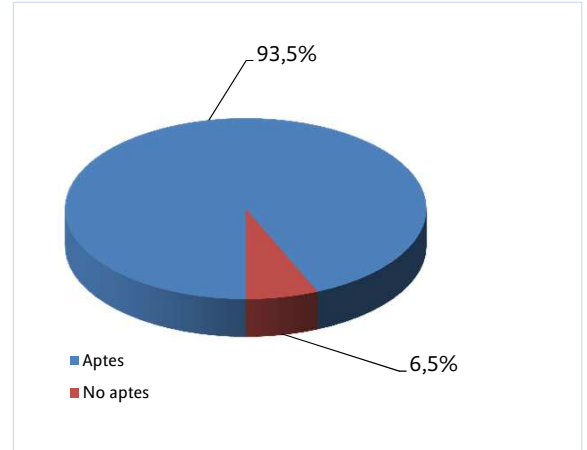

Prova de batxillerat per a l'accés a la Universitat

Convocatòria de juny de 2017

Resultats per blocs	Matriculats	Presentats	Aptes	No aptes
Bloc d'accés i admissió	3.194	3.188	2.985	203
Sols bloc d'accés	119	118	106	12
Total	3.313	3.306	3.091	215

Modalitat	Matriculats	%	Presentats	Aptes	No aptes
Arts	196	6%	196	157	53
Ciències	1.576	48%	1.575	1.519	67
Ciències Socials	1.147	35%	1.141	1.049	103
Humanitats	394	12%	394	366	32
Total general	3.313		3.306	3.091	255

Per illes	Presentats	% /total presentats	Aprovats	% aprovats/ presentats illa
Eivissa	334	10,1%	308	92,2%
Formentera	13	0,4%	9	69,2%
Mallorca	2.668	80,7%	2.495	93,5%
Menorca	291	8,8%	279	95,9%
Total	3.306		3.091	93,5%

Aptes per illes

Nombre d'alumnes	Mitjana de l'expedient de batxillerat	Mitjana de la prova	Mitjana de la nota d'accés
3.306	7,27	5,841	6,379

Revisions	
Segona correcció	1.153
Aptes després revisions	40

DONES

Per illes	Presentades	% /total presentades	Aprovades	% aprovades/ presentades illa
Eivissa	209	10,5%	191	91,4%
Formentera	8	0,4%	6	75,0%
Mallorca	1.600	80,1%	1.481	92,6%
Menorca	181	9,1%	174	96,1%
Total	1.998	60,4%	1.852	92,7%

HOMES

Per illes	Presentats	% /total presentats	Aprovats	% aprovats/ presentats illa
Eivissa	125	9,6%	117	93,6%
Formentera	5	0,4%	3	60,0%
Mallorca	1.068	81,7%	1.014	94,9%
Menorca	110	8,4%	105	95,5%
Total	1.308	39,6%	1.239	94,7%

Actualitzat a dia 28/06/2017